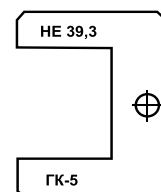

### Комплект калибров для проверки деталей гидrogасителей.

**T1270.001** Калибр-скоба ГК1 предназначен для контроля штока в рабочей зоне

Габаритные размеры, мм 65x78x4  
 Масса, кг 0,10

**T1270.002** Калибр-пробка ГК2 предназначен для контроля направляющей

Габаритные размеры, мм 60x60x4  
 Масса, кг 0,10

**T1270.003** Калибр-пробка ГК3 предназначен для контроля втулки

Габаритные размеры, мм 50x42x4  
 Масса, кг 0,05

**T1270.004** Калибр-кольцо ГК4 предназначен для контроля замка поршневого колеса

Габаритные размеры, мм  $\varnothing 80 \times 10$   
 Масса, кг 0,15

**T1270.005** Калибр-скоба ГК5 предназначен для контроля втулки

Габаритные размеры, мм 60x70x4  
 Масса, кг 0,07

**T1270.006** Калибр-пробка ГК6 предназначен для контроля головок гасителей