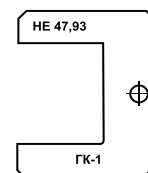

Омск (3812)21-46-40
Орел (4862)44-53-42
Оренбург (3532)37-68-04
Пенза (8412)22-31-16
Петрозаводск (8142)55-98-37
Псков (8112)59-10-37
Пермь (342)205-81-47
Ростов-на-Дону (863)308-18-15
Рязань (4912)46-61-64
Самара (846)206-03-16
Саранск (8342)22-96-24
Санкт-Петербург (812)309-46-40
Саратов (845)249-38-78
Севастополь (8692)22-31-93
Симферополь (3652)67-13-56
Смоленск (4812)29-41-54
Сочи (862)225-72-31
Ставрополь (8652)20-65-13
Сургут (3462)77-98-35

Сыктывкар (8212)25-95-17
Тамбов (4752)50-40-97
Тверь (4822)63-31-35
Тольятти (8482)63-91-07
Томск (3822)98-41-53
Тула (4872)33-79-87
Тюмень (3452)66-21-18
Ульяновск (8422)24-23-59
Улан-Удэ (3012)59-97-51
Уфа (347)229-48-12
Хабаровск (4212)92-98-04
Чебоксары (8352)28-53-07
Челябинск (351)202-03-61
Череповец (8202)49-02-64
Чита (3022)38-34-83
Якутск (4112)23-90-97
Ярославль (4852)69-52-93

Россия +7(495)268-04-70

Казахстан +7(7172)727-132

Киргизия +996(312)96-26-47

Эл. почта: czi@nt-rt.ru || Сайт: <https://chiz.nt-rt.ru>

Технические характеристики

Комплект калибров для проверки деталей гидrogасителей.

T1270.001 Калибр-скоба ГК1 предназначен для контроля штока в рабочей зоне

Габаритные размеры, мм 65x78x4
Масса, кг 0,10

T1270.002 Калибр-пробка ГК2 предназначен для контроля направляющей

Габаритные размеры, мм 60x60x4
Масса, кг 0,10